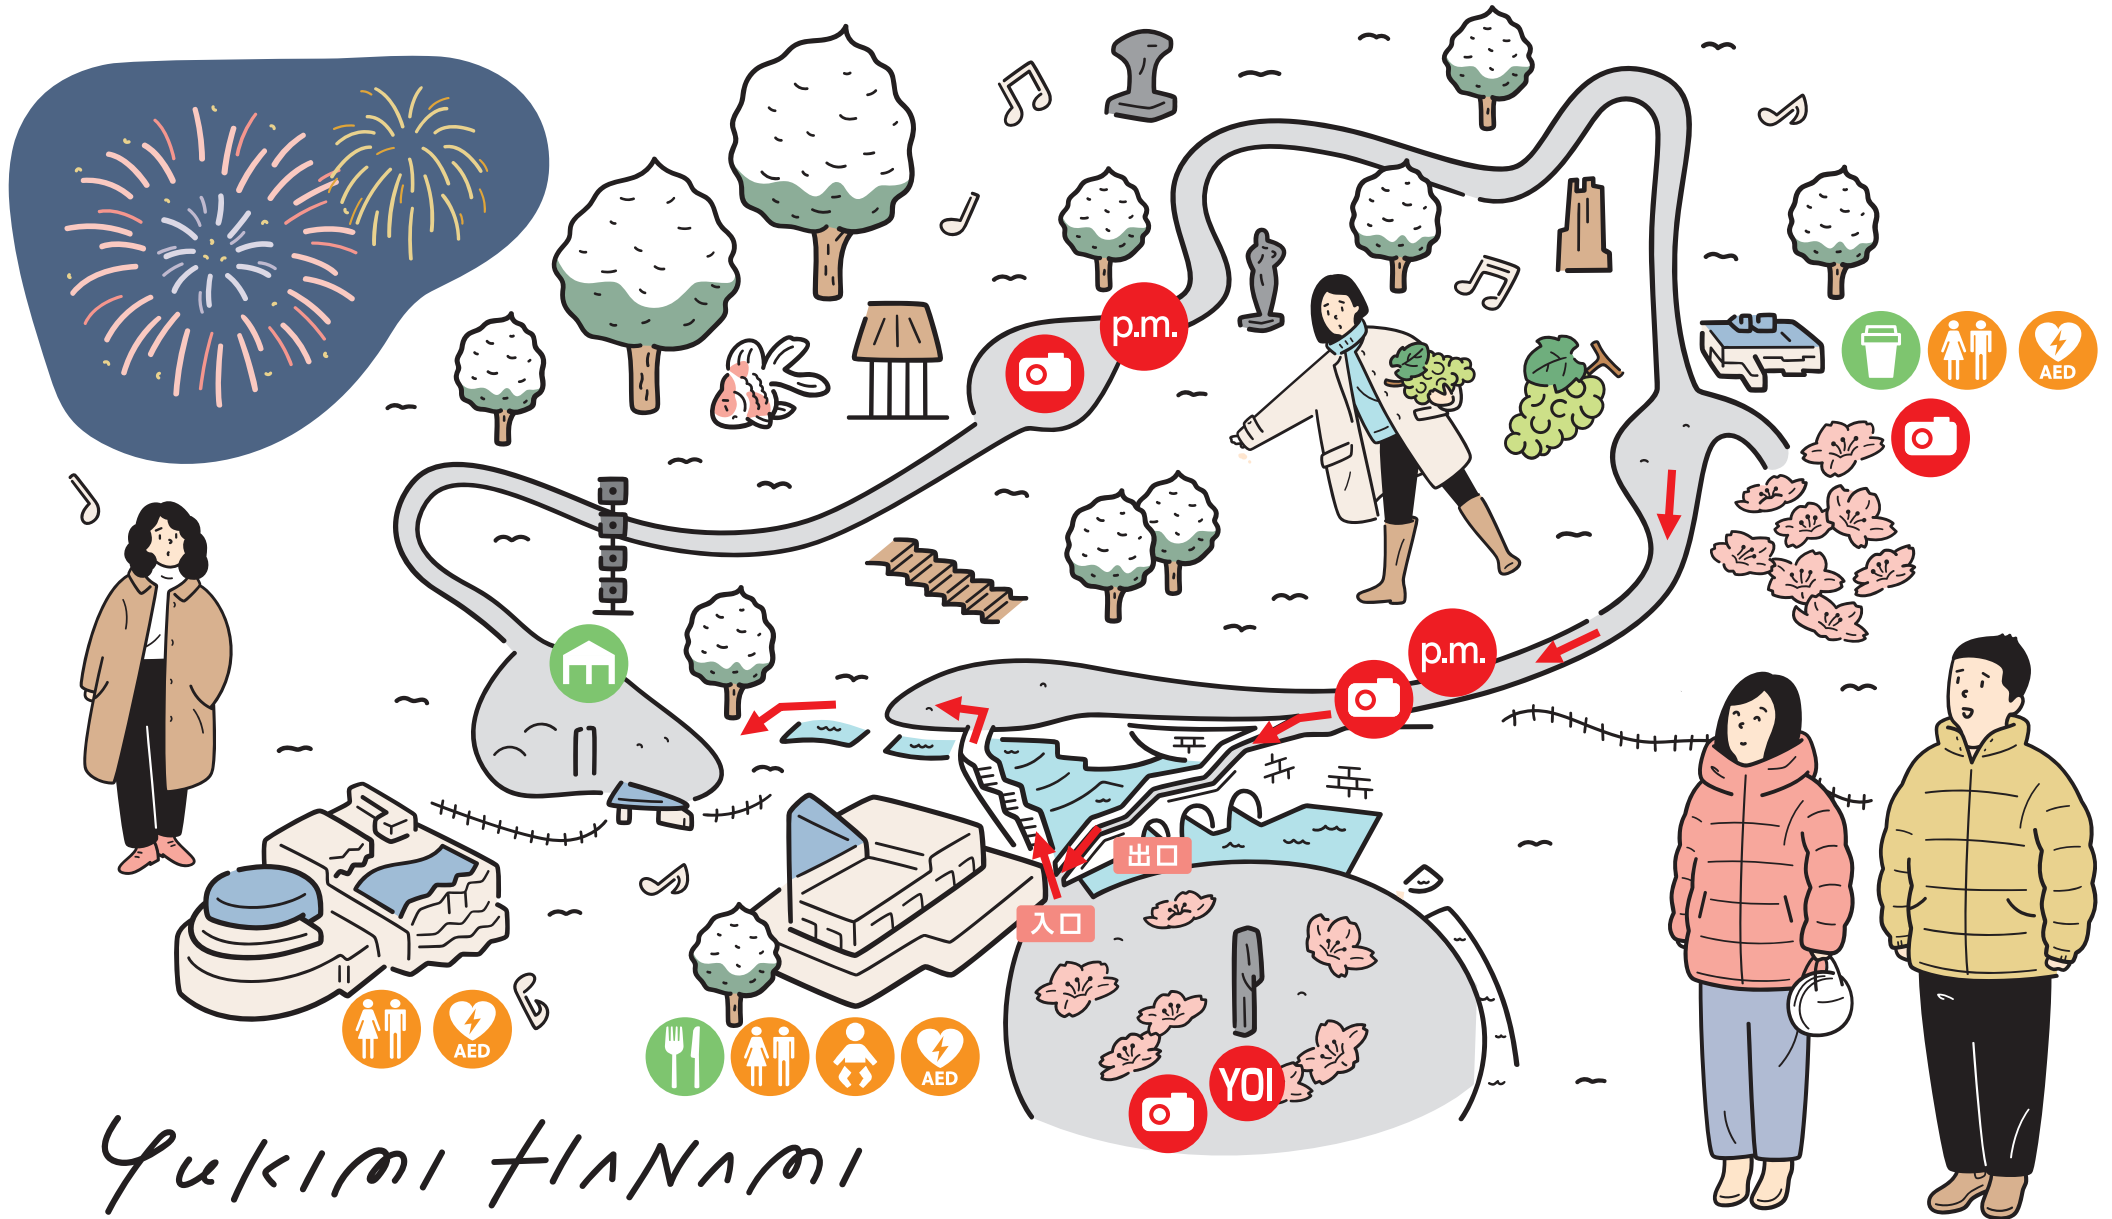

と”は”にもないが、そば”にある。

SAPPOROARTCAMP

サッポロアートキャンプ

Service～サービス施設～

MORIのコーヒースタンド

yukimi gastroノミー

HANA-ya

化粧室

授乳室

AED

フォトスポット

p.m. プロジェクションマッピング

YOI YOI-iro SAPPORO ART CAMP
-special edition-

Yukimi HANAmi